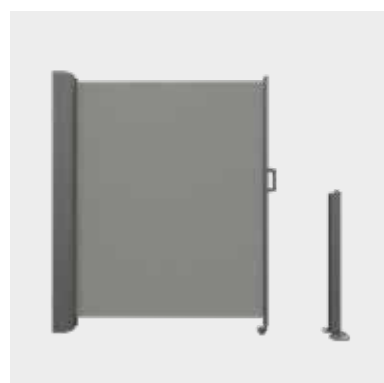

GRIFFE

Der Griff der SIDELINE verleiht dem Produkt einen eigenen Stil, den Sie individuell aussuchen können! Wählen Sie optional zwischen natürlichem Holz, puristischem Niro, oder transparentem Acryl.

SIDELINE