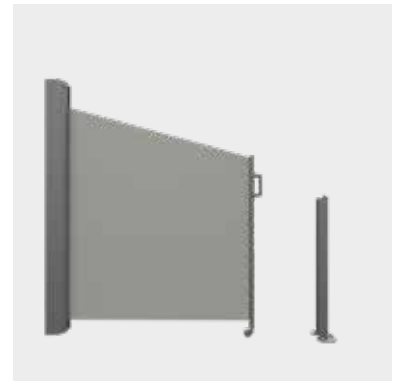

SIDELINE SLOPE

Die Vertikalmarkise dient als Sicht-, Blend- und Windschutz für Terrassen und Balkone sowie für Biergärten. Als Variante Slope stellt die SIDELINE auch eine optimale Ergänzung als Seitenteil zur Gelenkarmmarkise dar. Das Ausfahren geschieht manuell durch Herausziehen des Zugprofils, welches auf der Gegenseite am Säulenprofil eingehängt wird. Die Spannung des Systems wird durch ein in der Tuchwelle eingebautes Spiralfederpaket aufgebaut. Zur besseren Stabilisierung des Stoffes werden im Hohlraum der Nähte Fiberglasversteifungen eingeschoben.

BEDIENUNG

Zuggriff

SIDELINE SLOPE

Seitenwandmarkise
mit schrägem Winkel 1 - 20°
Max. Breite 2500 mm
Max. Ausfall 4000 mm

EINFABRHILFE

Eine Rolle dient auf befestigten und ebenen Untergründen als Einfahrhilfe und reduziert den Aufwand für das Aus- und Einfahren der Markise.