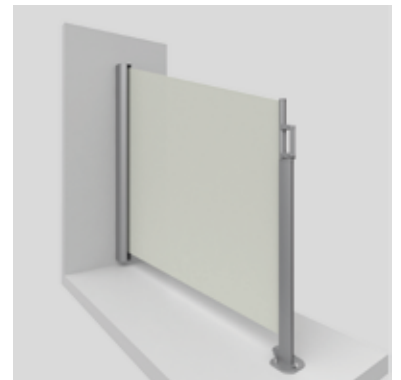

BEDIENUNG SCHNELL UND EINFACH

Das Ausfahren geschieht manuell durch Herausziehen des ergonomisch geformten Zuggriffs, welcher auf der Gegenseite am Säulenprofil eingehängt wird. Eine Rolle dient auf befestigten und ebenen Untergründen als Einfahrhilfe und reduziert den Aufwand für das Aus- und Einfahren der Markise.

SICHER UND ROBUST

Die SIDELINE kann man als gerade Anlage oder als Schräganlage einsetzen – genau so, wie sie zu Ihrer Terrasse passt. Das patentierte Aufroll-Bremssystem SLOWMOTION ermöglicht ein sicheres, kontrolliertes und gleichmäßiges Einfahren der SIDELINE aus allen Positionen – und das ohne großen Kraftaufwand. Zusätzlich verhindert der Mechanismus das heftige Anschlagen des Zuggriffs an der Kassette und gewährleistet somit eine lange Lebensdauer.