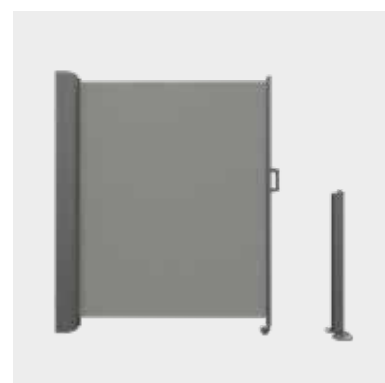

GRIFFE

Der Griff der SIDELINE verleiht dem Produkt einen eigenen Stil, den Sie individuell aussuchen können! Wählen Sie optional zwischen natürlichem Holz, puristischem Niro, oder transparentem Acryl.

SIDELINE