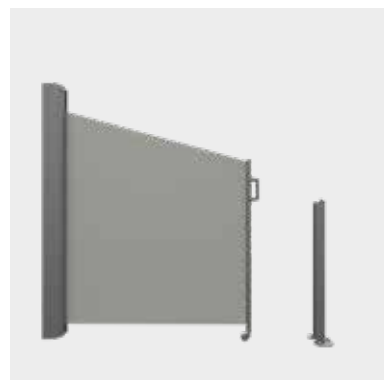

SIDELINE SLOPE

Die Vertikalmarkise dient als Sicht-, Blend- und Windschutz für Terrassen und Balkone sowie für Biergärten. Als Variante Slope stellt die SIDELINE auch eine optimale Ergänzung als Seitenteil zur Gelenkarmmarkise dar. Das Ausfahren geschieht manuell durch Herausziehen des Zugprofils, welches auf der Gegenseite am Säulenprofil eingehängt wird. Die Spannung des Systems wird durch ein in der Tuchwelle eingebautes Spiralfederpaket aufgebaut. Zur besseren Stabilisierung des Stoffes werden im Hohlraum der Nähte Fiberglasversteifungen eingeschoben.

BEDIENUNG

Zuggriff

SIDELINE SLOPE

Seitenwandmarkise
mit schrägem Winkel 1 - 20°
Max. Breite 2500 mm
Max. Ausfall 4000 mm

EINFAHRHILFE

Eine Rolle dient auf befestigten und ebenen Untergründen als Einfahrhilfe und reduziert den Aufwand für das Aus- und Einfahren der Markise.