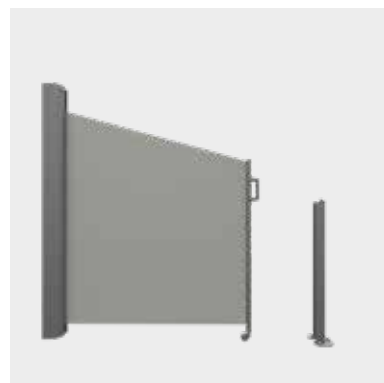

SIDELINE SLOPE

Tenda da sole con schermo laterale ad angolo inclinato 1 - 20°
Larghezza max. 2500 mm
Sporgenza max. 4000 mm

AUSILIO ALL'AVVOLGIMENTO

Un rullo che poggia su una base salda e piana funge da ausilio per l'avvolgimento e riduce lo sforzo necessario per avvolgere/svolgere la tenda.

SLOWMOTION

Il sistema brevettato di avvolgimento permette un avvolgimento sicuro, controllato e uniforme della tenda SIDELINE da tutte le posizioni - e senza dover applicare molta forza. Inoltre, il meccanismo evita che il profilo di trazione colpisca bruscamente il cassonetto, offrendo così protezione da eventuali danni in caso di azionamento scorretto.