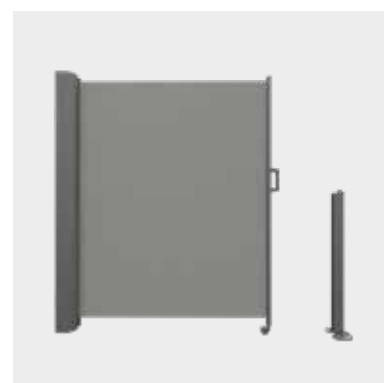

SIDELINE

SIDELINE

Tenda da sole con schermo laterale

Altezza max. 2500 mm

Sporgenza max. 4000 mm

La tenda verticale funge da protezione dagli sguardi indiscreti, dall'abbagliamento e dal vento su terrazze, balconi e giardini per ospiti. Per aprire manualmente la tenda, basta tirare all'infuori l'impugnatura ergonomica, che si aggancia sulla controparte al profilo della colonna. La tensione del sistema è generata da un pacchetto di molle a spirale integrate nel rullo avvolgitore. Per rendere ancora più stabile il tessuto vengono introdotti dei rinforzi in vetroresina negli orli cavi delle cuciture.

I VOSTRI VANTAGGI

- 5 anni di garanzia
- Il tessuto della tenda si inserisce completamente nel cassonetto
- SLOWMOTION - sistema frenante integrato
- Sistema di sicurezza Secure Lock in optional
- Diverse varianti di fissaggio del profilo della colonna in optional
- Diverse maniglie in optional
- Montaggio su PERGO-LINE in optional
- Oltre 200 colori RAL e oltre 350 tessuti
- Tessuti resistenti alle intemperie, repellenti allo sporco e resistenti alla luce
- Ottima stabilità al vento

AZIONAMENTO

Linguetta

AUSILIO ALL'AVVOLGIMENTO

Un rullo che poggia su una base salda e piana funge da ausilio per l'avvolgimento e riduce lo sforzo necessario per avvolgere/svolgere la tenda.

SLOWMOTION

Il sistema brevettato di avvolgimento permette un avvolgimento sicuro, controllato e uniforme della tenda SIDELINE da tutte le posizioni - e senza dover applicare molta forza. Inoltre, il meccanismo evita che il profilo di trazione colpisca bruscamente il cassonetto, offrendo così protezione da eventuali danni in caso di azionamento scorretto.